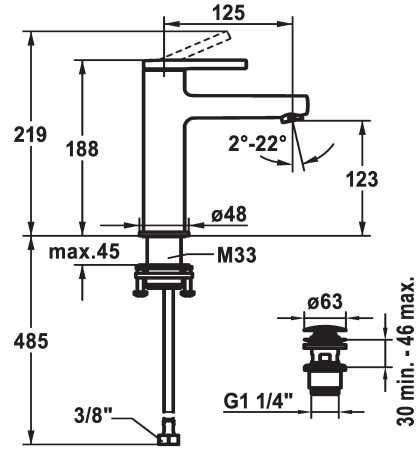

KWC AVA 2.0 Miscelatore a leva - Lavabo

Modell-Linie: AVA 2.0 | 12.468.642.000FL
Rubinetterie per bagni | Rubinetterie monocomando

KWC-No.

125078
chromeline, A 125, tubi flessibili di collegamento, con piletta

125079
chromeline, A 125, tubi flessibili di collegamento, senza piletta

125080
chromeline, A 125, tubi flessibili di collegamento, con Push Open

- * EcoProtect - risparmio idrico
- * Bocca fissa
- Neoperl® Perlator® SSR, rompigetto orientabile
- * KWC cartuccia S 25
- con tecnica a dischi in ceramica
- regolazione continua della portata e della temperatura

scarico

con comando per scarico

senza piletta

con Push open

- * Tubi flessibili di collegamento da 3/8"
- * QuickInstallation - Fissaggio tramite raccordo filettato con viti di arresto
- * Foratura ø35 mm
- * Incluso nella fornitura:
- Valvola di scarico KWC Push Open 2 in 1 Z.538.321.000

Dati tecnici

Portata	5 l/min (3 bar)
scarico	con Push open
Raccordo	tubi di collegamento flessibili
bocca	Fissato
Operazione	azionamento superiore
Codice colore	chromeline
Tipo di installazione	montaggio fisso
Tipo di rubinetto	Hebelmischer
Dimensioni in altezza	168
Classe di rumorosità	I
Proiezione A	A125
Etichetta energetica	A
Dimensioni uscita acqua	123
Materiale	Ottone