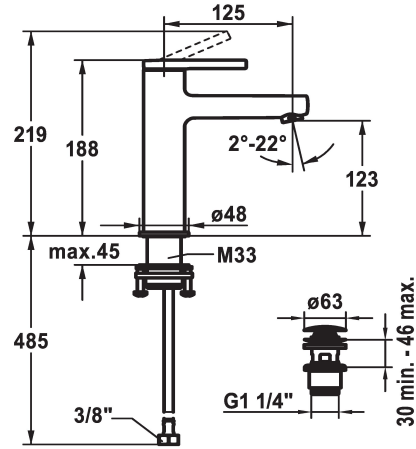

### KWC-No.

**125078**  
chromeline, A 125, flexible connection hoses, with pop-up valve

**125079**  
chromeline, A 125, flexible connection hoses, without pop-up valve

**125080**  
chromeline, A 125, flexible connection hoses, with Push Open

### afvoergarnituur

met aftapkraan

zonder aftapkraan

met Push open

- \* Flexibele aansluitslangen 3/8"
- \* QuickInstallation - Bevestiging met draadfitting met borgschroeven
- \* Tafelboring ø35 mm
- \* Levering:
- KWC afvoerkraan Push Open 2 in 1 Z.538.321.000

### Technical Data

Doorstroomhoeveelheid

5 l/min (3 bar)

afvoergarnituur

met Push open

schroefverbindingen

flexibele aansluitslangen

uitloop

A

Afmetingen wateruitlaat

123

Materiaal

Messing