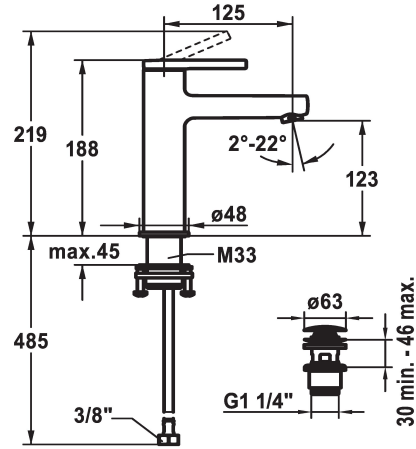

### KWC-No.

**125078**  
chromeline, A 125, flexible connection hoses, with pop-up valve

**125079**  
chromeline, A 125, flexible connection hoses, without pop-up valve

**125080**  
chromeline, A 125, flexible connection hoses, with Push Open

### afvoergarnituur

met aftapkraan

zonder aftapkraan

met Push open

- \* Flexibele aansluitslangen 3/8"
- \* QuickInstallation - Bevestiging met draadfitting met borgschroeven
- \* Tafelboring  $\varnothing 35$  mm
- \* Levering:  
- KWC afvoerkraan Push Open 2 in 1 Z.538.321.000

Hebelmischer

Hoogteafmeting

168

G\_Acoustic group

I

Projection\_A

A125

EnergyLabelCH

A

Afmetingen wateruitlaat

123

Materiaal

Messing