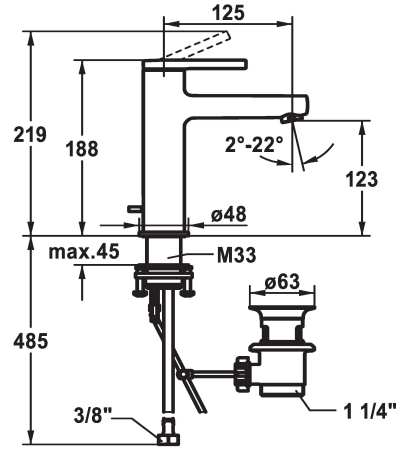

KWC AVA 2.0

Hebelmischer - Waschtisch - CoolFix

Modell-Linie: AVA 2.0 | 12.468.032.000FL
Armaturen | Manuelle Armaturen

KWC-Nr.

125081
chromeline, A 125, flexible Anschlusschläuche, mit Ablaufgarnitur

125082
chromeline, A 125, flexible Anschlusschläuche, ohne Ablaufgarnitur

125083
chromeline, A 125, flexible Anschlusschläuche, mit Push Open

- * CoolFix - Kaltwasser bei Hebelposition Mitte
- * EcoProtect - Wasserspareinrichtung
- * Auslauf fest
 - Neoperl® Perlator® SSR, Schwenkstrahlregler
- * KWC Steuerpatrone S 25
 - mit Keramikscheibentechnik
 - Auslaufmenge und Temperatur stufenlos einstellbar

Ablaufgarnitur

mit Ablaufgarnitur

ohne Ablaufgarnitur

mit Push open

- * Flexible Anschlusschläuche 3/8"
- * QuickInstallation - Befestigung mit Gewindestutzen M33 x 1.5 mit Feststellschrauben
- * Tischbohrung ø35 mm
- * Lieferumfang:
 - KWC Ablaufventil Z.538.581.000

5 l/min (3 bar)
mit Ablaufgarnitur
Flexible Anschlusschläuche
fest
topbedient
chromeline
Standmontage
Hebelmischer
168
Coolfix
I
A 125
A
123
Messing