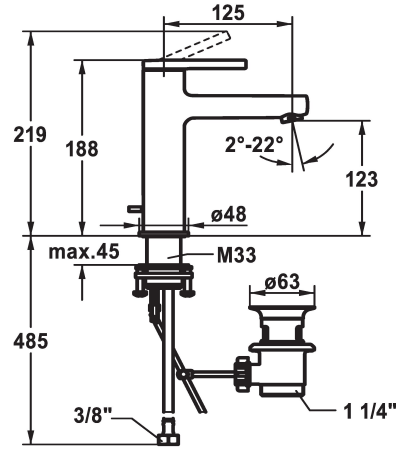

KWC AVA 2.0 Lever mixer - Basin - CoolFix

Modell-Linie: AVA 2.0 | 12.468.032.000FL
Griferías de lavabo | Grifo para lavabo

KWC-No.

125081
chromeline, A 125, flexible connection hoses, with pop-up valve

125082
chromeline, A 125, flexible connection hoses, without pop-up valve

vaciador automático

con válvula de vaciado

sin válvula de vaciado

con Push open

- * Tubos conexión flexibles 3/8"
- * QuickInstallation - Fijación mediante conexión roscada con tornillos de fijación
- * Medida orificios ø35 mm
- * Volumen de entrega:
- Válvula vaciado KWC Z.538.581.000

Datos técnicos

Caudal de salida	5 l/min (3 bar)
vaciador automático	con válvula de vaciado
Racors	tubos de conexión flexibles
caño	Fijado
Operación	accionamiento superior
Código de color	chromeline
Tipo de instalación	Standmontage
Tipo de grifo	01
Dimensión de la altura	168
Ahorro de energía	Coolfix
Grupo de ruido	yes
Proyección A	A125
Etiqueta energética	A
Dimensión de la altura	123
Material	Latón

Caudal de salida	5 l/min (3 bar)
vaciador automático	con válvula de vaciado
Racors	tubos de conexión flexibles
caño	Fijado
Operación	accionamiento superior
Código de color	chromeline
Tipo de instalación	Standmontage
Tipo de grifo	01
Dimensión de la altura	168
Ahorro de energía	Coolfix
Grupo de ruido	yes
Proyección A	A125
Etiqueta energética	A
Dimensión de la altura	123
Material	Latón