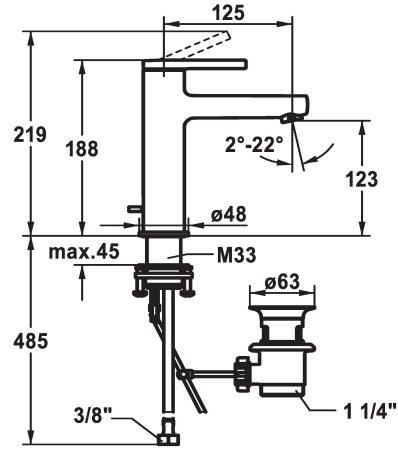

## KWC AVA 2.0 Lever mixer - Basin - CoolFix

Modell-Linie: AVA 2.0 | 12.468.032.000FL  
Robinetteries | Robinets à monocommande

### KWC-No.

**125081**  
chromeline, A125, raccords flexibles, avec vidage

**125082**  
chromeline, A125, raccords flexibles, sans vidage

**125083**  
chromeline, A125, raccords flexibles, avec Push Open

### vidage

avec vidage

sans vidage

avec Push open

- \* Raccords flexibles 3/8"
- \* QuickInstallation - Fixation à l'aide de raccords filetés avec vis de blocage
- \* Perçage utile ø35 mm
- \* Livraison:
- Garniture de vidage KWC Z.538.581.000

### Données techniques

Débit	5 l/min (3 bar)
vidage	avec vidage
Raccord	tuyaux de raccordement flexibles
goulot	Fixe
Commande	commande par le haut
Code couleur	chromeline
Type d'installation	montage vertical
Type de robinet	01
Dimension de la hauteur	168
Économies d'énergie	Coolfix
Groupe de bruit pour la robinetterie	yes
Projection A	A125
Label énergétique	A
Dimension de la sortie d'eau	123
Matière	Laiton
teamNumber	725527.502
sanitasTroeschNumber	6113 247.501