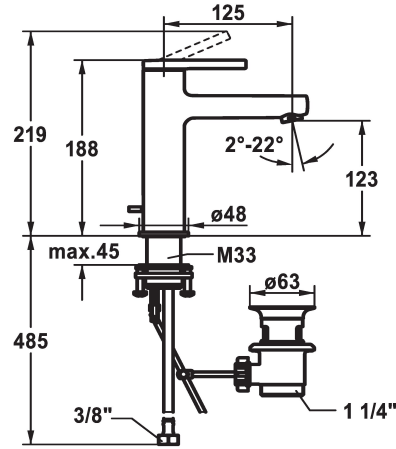

## KWC AVA 2.0 Lever mixer - Basin - CoolFix

Modell-Linie: AVA 2.0 | 12.468.032.000FL  
Robinetteries | Robinets à monocommande

### KWC-No.

**125081**  
chromeline, A125, raccords flexibles, avec vidage

**125082**  
chromeline, A125, raccords flexibles, sans vidage

**125083**  
chromeline, A125, raccords flexibles, avec Push Open

### Données techniques

Débit	5 l/min (3 bar)
vidage	avec vidage
Raccord	tuyaux de raccordement flexibles
goulot	Fixe
Commande	commande par le haut
Code couleur	chromeline
Type d'installation	montage vertical
Type de robinet	Hebelmischer
Dimension de la hauteur	168
Économies d'énergie	Coolfix
Groupe de bruit pour la robinetterie	l
Projection A	A125
Label énergétique	A
Dimension de la sortie d'eau	123
Matière	Laiton

Débit	5 l/min (3 bar)
vidage	avec vidage
Raccord	tuyaux de raccordement flexibles
goulot	Fixe
Commande	commande par le haut
Code couleur	chromeline
Type d'installation	montage vertical
Type de robinet	Hebelmischer
Dimension de la hauteur	168
Économies d'énergie	Coolfix
Groupe de bruit pour la robinetterie	l
Projection A	A125
Label énergétique	A
Dimension de la sortie d'eau	123
Matière	Laiton