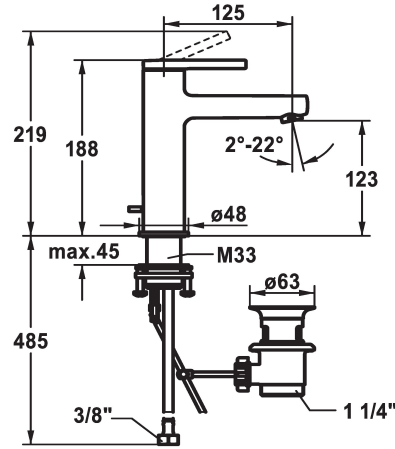

## KWC AVA 2.0 Lever mixer - Basin - CoolFix

Modell-Linie: AVA 2.0 | 12.468.032.000FL  
Rubinetterie per bagni | Rubinetterie monocomando

### KWC-No.

**125081**  
cromo, A125, tubi flessibili di collegamento, con scarico

**125082**  
cromo, A125, tubi flessibili di collegamento, senza scarico

**125083**  
cromo, A125, tubi flessibili di collegamento, con Push Open

### scarico

con comando per scarico

senza piletta

con Push open

- regolazione continua della portata e della temperatura
- \* Tubi flessibili di collegamento da 3/8"
- \* QuickInstallation - Fissaggio tramite raccordo filettato con viti di arresto
- \* Foratura ø35 mm
- \* Incluso nella fornitura:
- Valvola di scarico KWC Z.538.581.000

5 l/min (3 bar)
con comando per scarico
tubi di collegamento flessibili
Fissato
azionamento superiore
chromeline
montaggio fisso
Hebelmischer
168
Coolfix
I
A125
A
123
Ottone