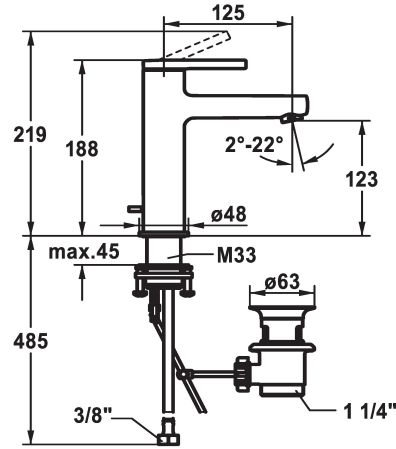

KWC AVA 2.0 Lever mixer - Basin - CoolFix

Modell-Linie: AVA 2.0 | 12.468.032.000FL
Kranen | Eengreepkranen

KWC-No.

125081
chromeline, A 125, flexible connection hoses, with pop-up valve

125082
chromeline, A 125, flexible connection hoses, without pop-up valve

125083
chromeline, A 125, flexible connection hoses, with Push Open

- * CoolFix - koud water bij hendelpositie in het midden
- * EcoProtect - waterbesparende inrichting
- * Vaste uitloop
- Neoperl® Perlator® SSR, zwenkstraalregelaar
- * KWC patroon S 25
- met keramische-schijventechniek
- uitstroomvolume en temperatuur traploos instelbaar

afvoergarnituur

met aftapkraan

zonder aftapkraan

met Push open

- * Flexibele aansluitslangen 3/8"
- * QuickInstallation - Bevestiging met draadfitting met borgschroeven
- * Tafelboring ø35 mm
- * Levering:
- KWC afvoerkraan Z.538.581.000

5 l/min (3 bar)

met aftapkraan

flexibele aansluitslangen

vast

bovenbediening

chromeline

staande montage

01