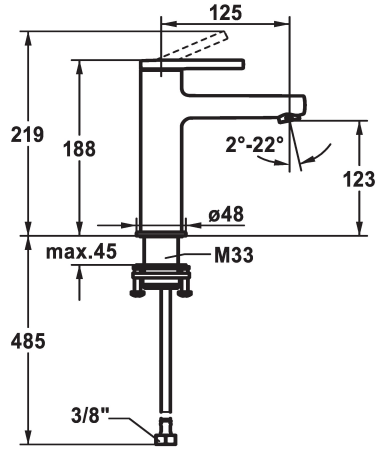

KWC AVA 2.0 Lever mixer - Basin - CoolFix

Modell-Linie: AVA 2.0 | 12.468.072.000FL
Kranen | Eengreepkranen

KWC-No.

125081
chromeline, A 125, flexible connection hoses, with pop-up valve

125082
chromeline, A 125, flexible connection hoses, without pop-up valve

125083
chromeline, A 125, flexible connection hoses, with Push Open

- * CoolFix - koud water bij hendelpositie in het midden
- * EcoProtect - waterbesparende inrichting
- * Vaste uitloop
- Neoperl® Perlator® SSR, zwenkstraalregelaar
- * KWC patroon S 25
- met keramische-schijventechniek

afvoergarnituur

met aftapkraan

zonder aftapkraan

met Push open

- uitstroomvolume en temperatuur traploos instelbaar
- * Flexibele aansluitslangen 3/8"
- * QuickInstallation - Bevestiging met draadfitting met borgschroeven
- * Tafelboring ø35 mm

A125

Energie label

A

Afmetingen wateruitlaat

123

Materiaal

Messing