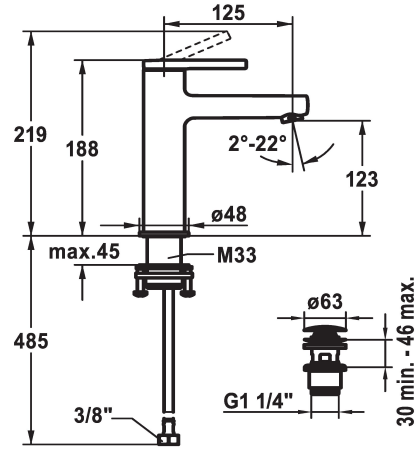

### KWC-Nr.

**125081**  
chromeline, A 125, flexible Anschlusschläuche, mit Ablaufgarnitur

**125082**  
chromeline, A 125, flexible Anschlusschläuche, ohne Ablaufgarnitur

**125083**  
chromeline, A 125, flexible Anschlusschläuche, mit Push Open

- \* Flexible Anschlusschläuche 3/8"
- \* QuickInstallation - Befestigung mit Gewindestutzen M33 x 1.5 mit Feststellschrauben
- \* Tischbohrung ø35 mm
- \* Lieferumfang:
- KWC Ablaufventil Push Open 2 in 1 Z.538.321.000

### Technische Daten

Auslaufmenge	5 l/min (3 bar)
Ablaufgarnitur	mit Push open
Anschluss	Flexible Anschlusschläuche
Auslauf	fest
Bedienung	topbedient
Farbcode	chromeline
Installationsart	Standmontage
Armaturtyp	Hebelmischer
Mass Höhe	168
Energiesparen	Coolfix
Armaturengeräuschgruppe	I
Ausladung A	A 125
Energie Etikette	A
Mass-Wasseraustritt	123
Material	Messing

Auslaufmenge	5 l/min (3 bar)
Ablaufgarnitur	mit Push open
Anschluss	Flexible Anschlusschläuche
Auslauf	fest
Bedienung	topbedient
Farbcode	chromeline
Installationsart	Standmontage
Armaturtyp	Hebelmischer
Mass Höhe	168
Energiesparen	Coolfix
Armaturengeräuschgruppe	I
Ausladung A	A 125
Energie Etikette	A
Mass-Wasseraustritt	123
Material	Messing