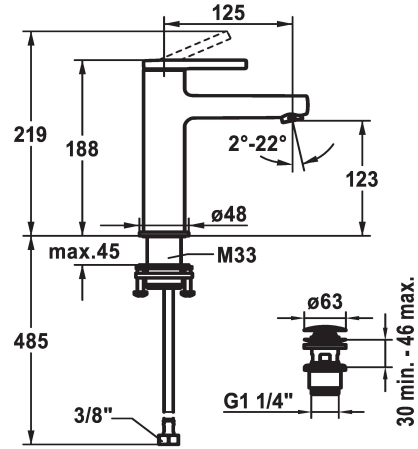

KWC AVA 2.0 Lever mixer - Basin - CoolFix

Modell-Linie: AVA 2.0 | 12.468.632.000FL
Robinetteries | Robinets à monocommande

KWC-No.

125081
chromeline, A125, raccords flexibles, avec vidage

125082
chromeline, A125, raccords flexibles, sans vidage

125083
chromeline, A125, raccords flexibles, avec Push Open

- * CoolFix - eau froide en position médiane
- * EcoProtect - économiseur d'eau
- * Bec fixe
- Neoperl® Perlator® SSR, régulateur de jet orientable
- * KWC cartouche S 25
- avec technique à disques céramique
- réglage de débit et de température continu

vidage

avec vidage

sans vidage

avec Push open

- * Raccords flexibles $3/8''$
- * QuickInstallation - Fixation à l'aide de raccords filetés avec vis de blocage
- * Perçage utile $\varnothing 35$ mm
- * Livraison:
- Garniture de vidage KWC Push Open 2 in 1 Z.538.321.000

Données techniques

Débit	5 l/min (3 bar)
vidage	avec Push open
Raccord	tuyaux de raccordement flexibles
goulot	Fixe
Commande	commande par le haut
Code couleur	chromeline
Type d'installation	montage vertical
Type de robinet	Hebelmischer
Dimension de la hauteur	168
Économies d'énergie	Coolfix
Groupe de bruit pour la robinetterie	I
Projection A	A125
Label énergétique	A
Dimension de la sortie d'eau	123
Matière	Laiton
teamNumber	725529.502
sanitasTroeschNumber	6113 252.501