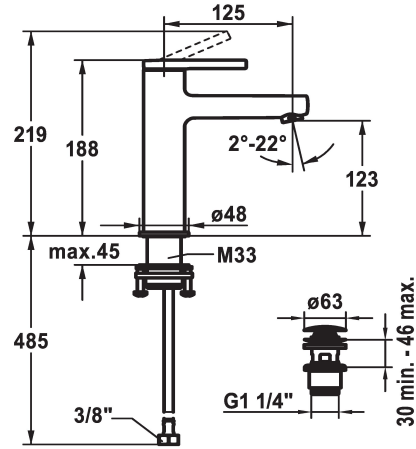

### KWC-No.

**125081**  
chromeline, A 125, flexible connection hoses, with pop-up valve

**125082**  
chromeline, A 125, flexible connection hoses, without pop-up valve

**125083**  
chromeline, A 125, flexible connection hoses, with Push Open

### afvoergarnituur

met aftapkraan

zonder aftapkraan

met Push open

- \* Flexibele aansluitslangen 3/8"
- \* QuickInstallation - Bevestiging met draadfitting met borgschroeven
- \* Tafelboring  $\varnothing 35$  mm
- \* Levering:
- KWC afvoerkraan Push Open 2 in 1 Z.538.321.000

### Technical Data

Doorstroomhoeveelheid

5 l/min (3 bar)

afvoergarnituur

met Push open

schroefverbindingen

flexibele aansluitslangen

uitloop

A125

Energielabel

A

Afmetingen wateruitlaat

123

Materiaal

Messing