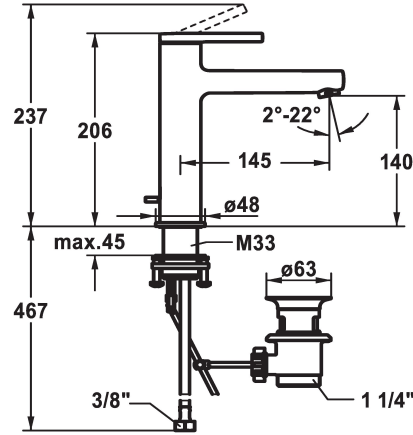

### KWC-No.

**125088**  
chromeline, A 145, tubi flessibili di collegamento, con piletta

**125089**  
chromeline, A 145, tubi flessibili di collegamento, senza piletta

**125090**  
chromeline, A 145, tubi flessibili di collegamento, con Push Open

### scarico

con comando per scarico

senza piletta

con Push open

- \* Tubi flessibili di collegamento da 3/8"
- \* QuickInstallation - Fissaggio tramite raccordo filettato con viti di arresto
- \* Foratura ø35 mm
- \* Incluso nella fornitura:
- Valvola di scarico KWC Z.538.581.000

### Dati tecnici

Portata	5 l/min (3 bar)
scarico	con comando per scarico
Raccordo	tubi di collegamento flessibili
bocca	Fissato
Operazione	azionamento superiore
Codice colore	chromeline
Tipo di installazione	montaggio fisso
Tipo di rubinetto	01
Dimensioni in altezza	206
Classe di rumorosità	yes
Proiezione A	A145
Etichetta energetica	A
Dimensioni uscita acqua	140
Materiale	Ottone

Portata	5 l/min (3 bar)
scarico	con comando per scarico
Raccordo	tubi di collegamento flessibili
bocca	Fissato
Operazione	azionamento superiore
Codice colore	chromeline
Tipo di installazione	montaggio fisso
Tipo di rubinetto	01
Dimensioni in altezza	206
Classe di rumorosità	yes
Proiezione A	A145
Etichetta energetica	A
Dimensioni uscita acqua	140
Materiale	Ottone