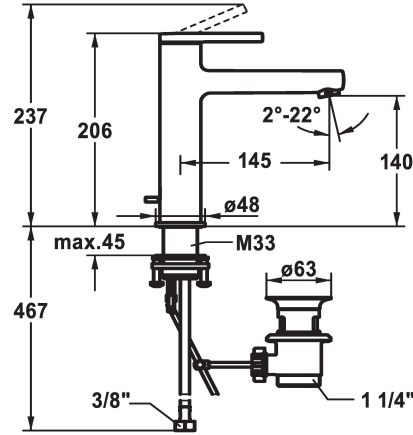

KWC AVA 2.0 Lever mixer - Basin

Modell-Linie: AVA 2.0 | 12.468.043.000FL
Kranen | Eengreepkranen

KWC-No.

125088
chromeline, A 145, flexible connection hoses, with pop-up valve

125089
chromeline, A 145, flexible connection hoses, without pop-up valve

afvoergarnituur

met aftapkraan

zonder aftapkraan

met Push open

- * Flexibele aansluitslangen 3/8"
- * QuickInstallation - Bevestiging met draadfitting met borgschroeven
- * Tafelboring ø35 mm
- * Levering:
- KWC afvoerkraan Z.538.581.000

Technical Data

Doorstroomhoeveelheid

5 l/min (3 bar)

afvoergarnituur

met aftapkraan

schroefverbindingen

flexibele aansluitslangen

uitloop

A

Afmetingen wateruitlaat

140

Materiaal

Messing