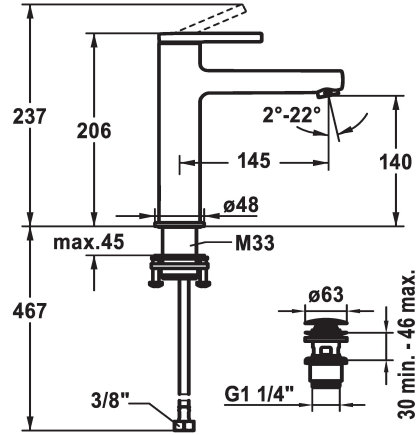

KWC AVA 2.0 Hebelmischer - Waschtisch

Modell-Linie: AVA 2.0 | 12.468.053.000FL
Armaturen | Manuelle Armaturen

KWC-Nr.

125088
chromeline, A 145, flexible Anschlusschläuche, mit Ablaufgarnitur

125089
chromeline, A 145, flexible Anschlusschläuche, ohne Ablaufgarnitur

125090
chromeline, A 145, flexible Anschlusschläuche, mit Push Open

Ablaufgarnitur

mit Ablaufgarnitur

ohne Ablaufgarnitur

mit Push open

- * EcoProtect - Wasserspareinrichtung
- * Auslauf fest
- Neoperl® Perlator® SSR, Schwenkstrahlregler
- * KWC Steuerpatrone S 25
- mit Keramikscheibentechnik

- Auslaufmenge und Temperatur stufenlos einstellbar
- * Flexible Anschlusschläuche 3/8"
- * QuickInstallation - Befestigung mit Gewindestützen M33 x 1.5 mit Feststellschrauben
- * Tischbohrung ø35 mm

Technische Daten

| | |
|-------------------------|----------------------------|
| Auslaufmenge | 5 l/min (3 bar) |
| Ablaufgarnitur | ohne Ablaufgarnitur |
| Anschluss | Flexible Anschlusschläuche |
| Auslauf | fest |
| Bedienung | topbedient |
| Farbcode | chromeline |
| Installationsart | Standmontage |
| Armaturtyp | Waschtisch1 |
| Mass Höhe | 206 |
| Armaturengeräuschgruppe | yes |
| Ausladung A | A 145 |
| Energie Etikette | A |
| Mass-Wasseraustritt | 140 |
| Material | Messing |