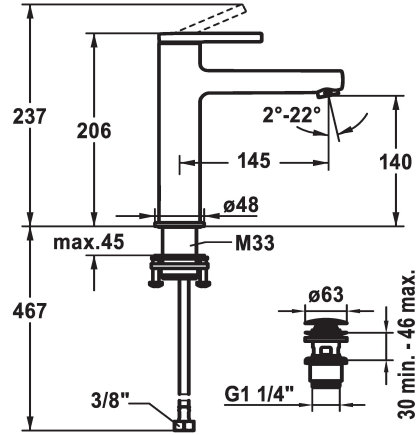

## KWC AVA 2.0 Hebelmischer - Waschtisch

Modell-Linie: AVA 2.0 | 12.468.053.000FL  
Armaturen | Manuelle Armaturen

### KWC-Nr.

**125088**  
chromeline, A 145, flexible Anschlusschläuche, mit Ablaufgarnitur

**125089**  
chromeline, A 145, flexible Anschlusschläuche, ohne Ablaufgarnitur

**125090**  
chromeline, A 145, flexible Anschlusschläuche, mit Push Open

- Auslaufmenge und Temperatur stufenlos einstellbar
- \* Flexible Anschlusschläuche 3/8"
- \* QuickInstallation - Befestigung mit Gewindestützen M33 x 1.5 mit Feststellschrauben
- \* Tischbohrung ø35 mm

### Technische Daten

Auslaufmenge	5 l/min (3 bar)
Ablaufgarnitur	ohne Ablaufgarnitur
Anschluss	Flexible Anschlusschläuche
Auslauf	fest
Bedienung	topbedient
Farbcode	chromeline
Installationsart	Standmontage
Armaturtyp	Hebelmischer
Mass Höhe	206
Armaturengeräuschgruppe	I
Ausladung A	A 145
Energie Etikette	A
Mass-Wasseraustritt	140
Material	Messing