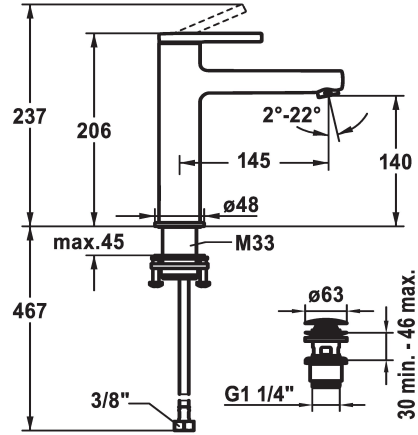

## KWC AVA 2.0 Mitigeur à levier - Lavabo

Modell-Linie: AVA 2.0 | 12.468.053.000FL  
Robinetteries | Robinets à monocommande

### KWC-No.

**125088**  
chromeline, A 145, raccords flexibles, avec vidage

**125089**  
chromeline, A 145, raccords flexibles, sans vidage

**125090**  
chromeline, A 145, raccords flexibles, avec Push Open

### vidage

avec vidage

sans vidage

avec Push open

- réglage de débit et de température continu
- \* Raccords flexibles 3/8"
- \* QuickInstallation - Fixation à l'aide de raccords filetés avec vis de blocage
- \* Perçage utile ø35 mm

### Données techniques

Débit	5 l/min (3 bar)
vidage	sans vidage
Raccord	tuyaux de raccordement flexibles
goulot	Fixe
Commande	commande par le haut
Code couleur	chromeline
Type d'installation	montage vertical
Type de robinet	Hebelmischer
Dimension de la hauteur	206
Groupe de bruit pour la robinetterie	I
Projection A	A145
Label énergétique	A
Dimension de la sortie d'eau	140
Matière	Laiton