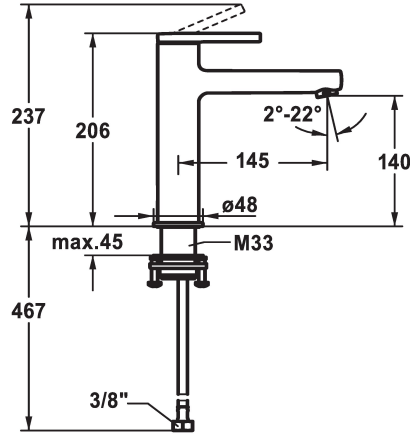

KWC AVA 2.0 Hebelmischer - Waschtisch

Modell-Linie: AVA 2.0 | 12.468.643.000FL
Armaturen | Manuelle Armaturen

KWC-Nr.

125088
chromeline, A 145, flexible Anschlusschläuche, mit Ablaufgarnitur

125089
chromeline, A 145, flexible Anschlusschläuche, ohne Ablaufgarnitur

125090
chromeline, A 145, flexible Anschlusschläuche, mit Push Open

- * EcoProtect - Wasserspareinrichtung
- * Auslauf fest
- Neoperl® Perlator® SSR, Schwenkstrahlregler
- * OptimalSpace - grosszügiger Wasch- / Arbeitsbereich
- * KWC Steuerpatrone S 25
- mit Keramikscheibentechnik
- Auslaufmenge und Temperatur stufenlos einstellbar

Ablaufgarnitur

mit Ablaufgarnitur

ohne Ablaufgarnitur

mit Push open

- * Flexible Anschlusschläuche 3/8"
- * QuickInstallation - Befestigung mit Gewindestutzen M33 x 1.5 mit Feststellschrauben
- * Tischbohrung ø35 mm
- * Lieferumfang:
- KWC Ablaufventil Push Open 2 in 1 Z.538.321.000

Technische Daten

Auslaufmenge	5 l/min (3 bar)
Ablaufgarnitur	mit Push open
Anschluss	Flexible Anschlusschläuche
Auslauf	fest
Bedienung	topbedient
Farbcode	chromeline
Installationsart	Standmontage
Armaturtyp	Hebelmischer
Mass Höhe	206
Armaturengeräuschgruppe	I
Ausladung A	A 145
Energie Etikette	A
Mass-Wasseraustritt	140
Material	Messing