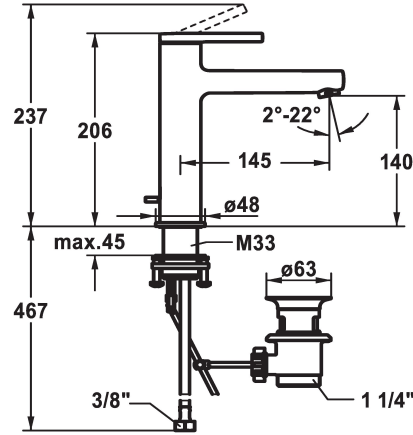

## KWC AVA 2.0 Hebelmischer - Waschtisch - CoolFix

Modell-Linie: AVA 2.0 | 12.468.033.000FL  
Armaturen | Manuelle Armaturen

### KWC-Nr.

**125091**  
chromeline, A 145, flexible Anschlussschläuche, mit Ablaufgarnitur

**125092**  
chromeline, A 145, flexible Anschlussschläuche, ohne Ablaufgarnitur

**125093**  
chromeline, A 145, flexible Anschlussschläuche, mit Push Open

- Auslaufmenge und Temperatur stufenlos einstellbar
- \* Flexible Anschlussschläuche 3/8"
- \* QuickInstallation - Befestigung mit Gewindestutzen M33 x 1.5 mit Feststellschrauben
- \* Tischbohrung  $\varnothing 35$  mm
- \* Lieferumfang:
- KWC Ablaufventil Z.538.581.000

### Technische Daten

Auslaufmenge	5 l/min (3 bar)
Ablaufgarnitur	mit Ablaufgarnitur
Anschluss	Flexible Anschlussschläuche
Auslauf	fest
Bedienung	topbedient
Farbcode	chromeline
Installationsart	Standmontage
Armaturtyp	Hebelmischer
Mass Höhe	206
Energiesparen	Coolfix
Armaturengeräuschgruppe	I
Ausladung A	A 145
Energie Etikette	A
Mass-Wasseraustritt	140
Material	Messing