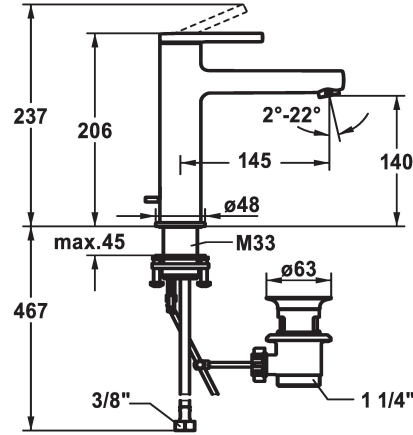

KWC AVA 2.0

Miscelatore a leva - Lavabo - CoolFix

Modell-Linie: AVA 2.0 | 12.468.033.000FL

Rubinetterie per bagni | Rubinetterie monocomando

KWC-No.

125091

chromeline, A 145, tubi flessibili di collegamento, con piletta

* KWC cartuccia S 25

- con tecnica a dischi in ceramica

- regolazione continua della portata e della temperatura

* Tubi flessibili di collegamento da 3/8"

* QuickInstallation - Fissaggio tramite raccordo filettato con viti di arresto

* Foratura ø35 mm

* Incluso nella fornitura:

- Valvola di scarico KWC Z.538.581.000

Dati tecnici

Portata	5 l/min (3 bar)
piletta	con comando per scarico
Raccordo	tubi di collegamento flessibili
bocca	Fissato
Operazione	azionamento superiore
Codice colore	chromeline
Tipo di installazione	montaggio fisso
Tipo di rubinetto	Hebelmischer
Dimensioni in altezza	206
Risparmio energetico	Coolfix
Classe di rumorosità	I
Proiezione A	A145
Etichetta energetica	A
Dimensioni uscita acqua	140
Materiale	Ottone
teamNumber	725533.502
sanitasTroeschNumber	6113 255.501

Portata	5 l/min (3 bar)
piletta	con comando per scarico
Raccordo	tubi di collegamento flessibili
bocca	Fissato
Operazione	azionamento superiore
Codice colore	chromeline
Tipo di installazione	montaggio fisso
Tipo di rubinetto	Hebelmischer
Dimensioni in altezza	206
Risparmio energetico	Coolfix
Classe di rumorosità	I
Proiezione A	A145
Etichetta energetica	A
Dimensioni uscita acqua	140
Materiale	Ottone
teamNumber	725533.502
sanitasTroeschNumber	6113 255.501