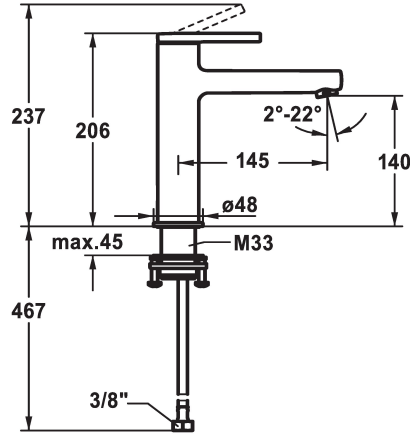

KWC AVA 2.0 Hebelmischer - Waschtisch - CoolFix

Modell-Linie: AVA 2.0 | 12.468.073.000FL
Armaturen | Manuelle Armaturen

KWC-Nr.

125091
chromeline, A 145, flexible Anschlussschläuche, mit Ablaufgarnitur

125092
chromeline, A 145, flexible Anschlussschläuche, ohne Ablaufgarnitur

125093
chromeline, A 145, flexible Anschlussschläuche, mit Push Open

- * CoolFix - Kaltwasser bei Hebelposition Mitte
- * EcoProtect - Wasserspareinrichtung
- * Auslauf fest
- Neoperl® Perlator® SSR, Schwenkstrahlregler
- * OptimalSpace - grosszügiger Wasch- / Arbeitsbereich
- * KWC Steuerpatrone S 25

Technische Daten

Auslaufmenge	5 l/min (3 bar)
Ablaufgarnitur	ohne Ablaufgarnitur
Anschluss	Flexible Anschlussschläuche
Auslauf	fest
Bedienung	topbedient
Farbcode	chromeline
Installationsart	Standmontage
Armaturtyp	Hebelmischer
Mass Höhe	206
Energiesparen	Coolfix
Armaturengeräuschgruppe	I
Ausladung A	A 145
Energie Etiketle	A
Mass-Wasseraustritt	140
Material	Messing
teamNumber	725534.502
sanitasTroeschNumber	6113 256.501

Auslaufmenge	5 l/min (3 bar)
Ablaufgarnitur	ohne Ablaufgarnitur
Anschluss	Flexible Anschlussschläuche
Auslauf	fest
Bedienung	topbedient
Farbcode	chromeline
Installationsart	Standmontage
Armaturtyp	Hebelmischer
Mass Höhe	206
Energiesparen	Coolfix
Armaturengeräuschgruppe	I
Ausladung A	A 145
Energie Etiketle	A
Mass-Wasseraustritt	140
Material	Messing
teamNumber	725534.502
sanitasTroeschNumber	6113 256.501