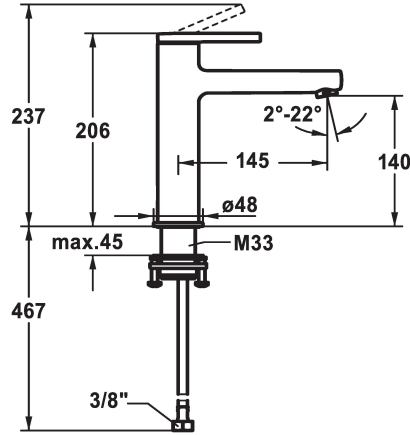

KWC AVA 2.0 Mitigeur à levier - Lavabo - CoolFix

Modell-Linie: AVA 2.0 | 12.468.073.000FL
Robinetteries | Robinets à monocommande

KWC-No.

125091
chromeline, A 145, raccords flexibles, avec vidage

125092
chromeline, A 145, raccords flexibles, sans vidage

125093
chromeline, A 145, raccords flexibles, avec Push Open

- * CoolFix - eau froide en position médiane
- * EcoProtect - économiseur d'eau
- * Bec fixe
- Neoperl® Perlator® SSR, régulateur de jet orientable
- * OptimalSpace - un espace de lavage ou de travail généreux
- * KWC cartouche S 25

vidage

avec vidage

sans vidage

avec Push open

- avec technique à disques céramique
- réglage de débit et de température continu
- * Raccords flexibles 3/8"
- * QuickInstallation - Fixation à l'aide de raccords filetés avec vis de blocage
- * Perçage utile ø35 mm

Données techniques

Débit	5 l/min (3 bar)
vidage	sans vidage
Raccord	tuyaux de raccordement flexibles
goulot	Fixe
Commande	commande par le haut
Code couleur	chromeline
Type d'installation	montage vertical
Type de robinet	Hebelmischer
Dimension de la hauteur	206
Économies d'énergie	Coolfix
Groupe de bruit pour la robinetterie	I
Projection A	A145
Label énergétique	A
Dimension de la sortie d'eau	140
Matière	Laiton
teamNumber	725534.502
sanitasTroeschNumber	6113 256.501