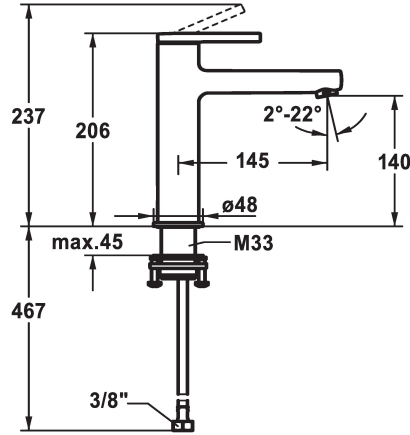

KWC AVA 2.0

Miscelatore a leva - Lavabo - CoolFix

Modell-Linie: AVA 2.0 | 12.468.073.000FL

Rubinetterie per bagni | Rubinetterie monocomando

KWC-No.

125091

chromeline, A 145, tubi flessibili di collegamento, con piletta

125092

chromeline, A 145, tubi flessibili di collegamento, senza piletta

125093

chromeline, A 145, tubi flessibili di collegamento, con Push Open

- CoolFix - Erogazione dell'acqua fredda con leva in posizione centrale
- EcoProtect - risparmio idrico
- Bocca fissa
- Neoperl® Perlator® SSR, rompigetto orientabile
- OptimalSpace - ampia zona di lavoro e di lavaggio
- KWC cartuccia S 25

piletta

con comando per scarico

senza piletta

con Push open

- con tecnica a dischi in ceramica
- regolazione continua della portata e della temperatura
- Tubi flessibili di collegamento da 3/8"
- QuickInstallation - Fissaggio tramite raccordo filettato con viti di arresto
- Foratura ø35 mm

Dati tecnici

Portata	5 l/min (3 bar)
piletta	senza piletta
Raccordo	tubi di collegamento flessibili
bocca	Fissato
Operazione	azionamento superiore
Codice colore	chromeline
Tipo di installazione	montaggio fisso
Tipo di rubinetto	Hebelmischer
Dimensioni in altezza	206
Risparmio energetico	Coolfix
Classe di rumorosità	I
Proiezione A	A145
Etichetta energetica	A
Dimensioni uscita acqua	140
Materiale	Ottone
teamNumber	725534.502
sanitasTroeschNumber	6113 256.501

Portata	5 l/min (3 bar)
piletta	senza piletta
Raccordo	tubi di collegamento flessibili
bocca	Fissato
Operazione	azionamento superiore
Codice colore	chromeline
Tipo di installazione	montaggio fisso
Tipo di rubinetto	Hebelmischer
Dimensioni in altezza	206
Risparmio energetico	Coolfix
Classe di rumorosità	I
Proiezione A	A145
Etichetta energetica	A
Dimensioni uscita acqua	140
Materiale	Ottone
teamNumber	725534.502
sanitasTroeschNumber	6113 256.501