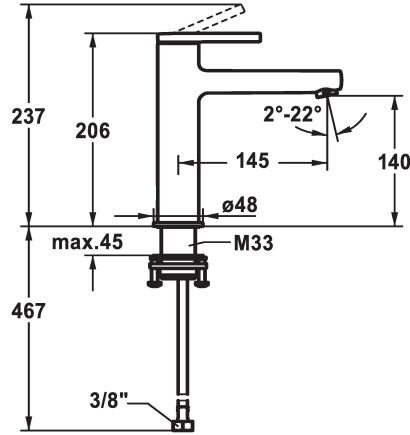

### KWC-No.

**125091**  
chromeline, A 145, tubi flessibili di collegamento, con piletta

**125092**  
chromeline, A 145, tubi flessibili di collegamento, senza piletta

**125093**  
chromeline, A 145, tubi flessibili di collegamento, con Push Open

### scarico

con comando per scarico

senza piletta

con Push open

- con tecnica a dischi in ceramica
- regolazione continua della portata e della temperatura
- \* Tubi flessibili di collegamento da 3/8"
- \* QuickInstallation - Fissaggio tramite raccordo filettato con viti di arresto
- \* Foratura ø35 mm

### Dati tecnici

Portata	5 l/min (3 bar)
scarico	senza piletta
Raccordo	tubi di collegamento flessibili
bocca	Fissato
Operazione	azionamento superiore
Codice colore	chromeline
Tipo di installazione	montaggio fisso
Tipo di rubinetto	Hebelmischer
Dimensioni in altezza	206
Risparmio energetico	Coolfix
Classe di rumorosità	I
Proiezione A	A145
Etichetta energetica	A
Dimensioni uscita acqua	140
Materiale	Ottone

Portata	5 l/min (3 bar)
scarico	senza piletta
Raccordo	tubi di collegamento flessibili
bocca	Fissato
Operazione	azionamento superiore
Codice colore	chromeline
Tipo di installazione	montaggio fisso
Tipo di rubinetto	Hebelmischer
Dimensioni in altezza	206
Risparmio energetico	Coolfix
Classe di rumorosità	I
Proiezione A	A145
Etichetta energetica	A
Dimensioni uscita acqua	140
Materiale	Ottone