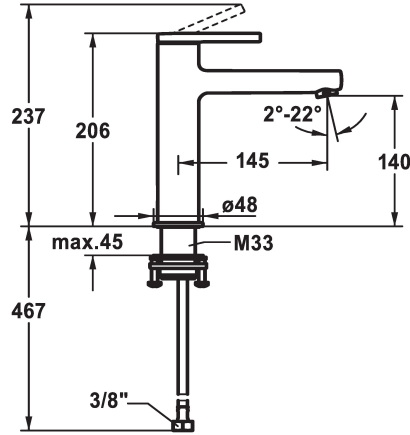

KWC AVA 2.0 Lever mixer - Basin - CoolFix

Modell-Linie: AVA 2.0 | 12.468.073.000FL
Kranen | Eengreepkranen

KWC-No.

125091
chromeline, A 145, flexible connection hoses, with pop-up valve

125092
chromeline, A 145, flexible connection hoses, without pop-up valve

125093
chromeline, A 145, flexible connection hoses, with Push Open

- * CoolFix - koud water bij hendelpositie in het midden
- * EcoProtect - waterbesparende inrichting
- * Vaste uitloop
- Neoperl® Perlator® SSR, zwenkstraalregelaar
- * OptimalSpace - Royale was- en werkomgeving
- * KWC patroon S 25

afvoergarnituur

met aftapkraan

zonder aftapkraan

met Push open

- met keramische-schijventechniek
- uitstroomvolume en temperatuur traploos instelbaar
- * Flexibele aansluitslangen 3/8"
- * QuickInstallation - Bevestiging met draadfitting met borgschroeven
- * Tafelboring ø35 mm

A145

Energielabel

A

Afmetingen wateruitlaat

140

Materiaal

Messing