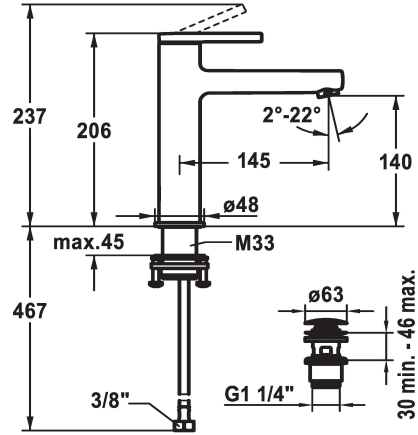

## KWC AVA 2.0

Hebelmischer - Waschtisch - CoolFix

Modell-Linie: AVA 2.0 | 12.468.633.000FL  
Armaturen | Manuelle Armaturen

### KWC-Nr.

**125091**  
chromeline, A 145, flexible Anschlusschläuche, mit Ablaufgarnitur

**125092**  
chromeline, A 145, flexible Anschlusschläuche, ohne Ablaufgarnitur

**125093**  
chromeline, A 145, flexible Anschlusschläuche, mit Push Open

- Auslaufmenge und Temperatur stufenlos einstellbar
- \* Flexible Anschlusschläuche 3/8"
- \* QuickInstallation - Befestigung mit Gewindestutzen M33 x 1.5 mit Feststellschrauben
- \* Tischbohrung ø35 mm
- \* Lieferumfang:
- KWC Ablaufventil Push Open 2 in 1 Z.538.321.000

### Technische Daten

Auslaufmenge	5 l/min (3 bar)
Ablaufgarnitur	mit Push open
Anschluss	Flexible Anschlusschläuche
Auslauf	fest
Bedienung	topbedient
Farbcode	chromeline
Installationsart	Standmontage
Armaturtyp	Hebelmischer
Mass Höhe	206
Energiesparen	Coolfix
Armaturengeräuschgruppe	I
Ausladung A	A 145
Energie Etikette	A
Mass-Wasseraustritt	140
Material	Messing