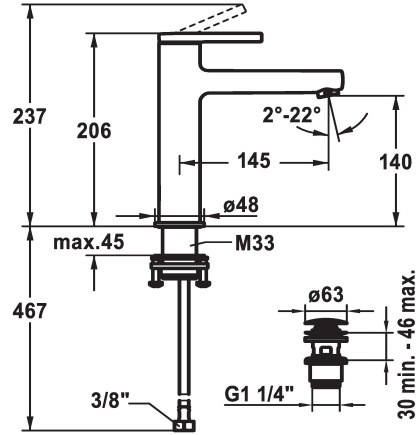

## KWC AVA 2.0 Mitigeur à levier - Lavabo - CoolFix

Modell-Linie: AVA 2.0 | 12.468.633.000FL  
Robinetteries | Robinets à monocommande

### KWC-No.

**125091**  
chromeline, A 145, raccords flexibles, avec vidage

**125092**  
chromeline, A 145, raccords flexibles, sans vidage

**125093**  
chromeline, A 145, raccords flexibles, avec Push Open

### vidage

avec vidage

sans vidage

avec Push open

- réglage de débit et de température continu
- \* Raccords flexibles 3/8"
- \* QuickInstallation - Fixation à l'aide de raccords filetés avec vis de blocage
- \* Perçage utile ø35 mm
- \* Livraison:
- Garniture de vidage KWC Push Open 2 in 1 Z.538.321.000

### Données techniques

Débit	5 l/min (3 bar)
vidage	avec Push open
Raccord	tuyaux de raccordement flexibles
goulot	Fixe
Commande	commande par le haut
Code couleur	chromeline
Type d'installation	montage vertical
Type de robinet	Hebelmischer
Dimension de la hauteur	206
Économies d'énergie	Coolfix
Groupe de bruit pour la robinetterie	I
Projection A	A145
Label énergétique	A
Dimension de la sortie d'eau	140
Matière	Laiton
teamNumber	725535.502
sanitasTroeschNumber	6113 259.501