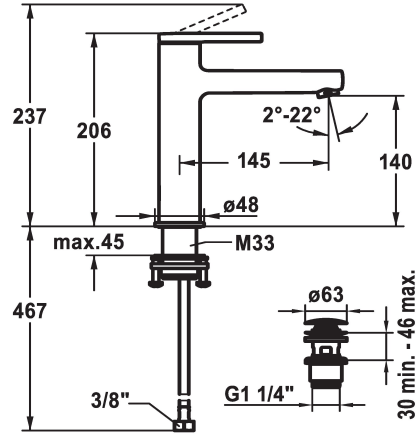

### KWC-No.

**125091**  
chromeline, A 145, tubi flessibili di collegamento, con piletta

**125092**  
chromeline, A 145, tubi flessibili di collegamento, senza piletta

**125093**  
chromeline, A 145, tubi flessibili di collegamento, con Push Open

### scarico

con comando per scarico

senza piletta

con Push open

- regolazione continua della portata e della temperatura
- \* Tubi flessibili di collegamento da 3/8"
- \* QuickInstallation - Fissaggio tramite raccordo filettato con viti di arresto
- \* Foratura ø35 mm
- \* Incluso nella fornitura:
- Valvola di scarico KWC Push Open 2 in 1 Z.538.321.000

### Dati tecnici

Portata	5 l/min (3 bar)
scarico	con Push open
Raccordo	tubi di collegamento flessibili
bocca	Fissato
Operazione	azionamento superiore
Codice colore	chromeline
Tipo di installazione	montaggio fisso
Tipo di rubinetto	Hebelmischer
Dimensioni in altezza	206
Risparmio energetico	Coolfix
Classe di rumorosità	I
Proiezione A	A145
Etichetta energetica	A
Dimensioni uscita acqua	140
Materiale	Ottone

Portata	5 l/min (3 bar)
scarico	con Push open
Raccordo	tubi di collegamento flessibili
bocca	Fissato
Operazione	azionamento superiore
Codice colore	chromeline
Tipo di installazione	montaggio fisso
Tipo di rubinetto	Hebelmischer
Dimensioni in altezza	206
Risparmio energetico	Coolfix
Classe di rumorosità	I
Proiezione A	A145
Etichetta energetica	A
Dimensioni uscita acqua	140
Materiale	Ottone