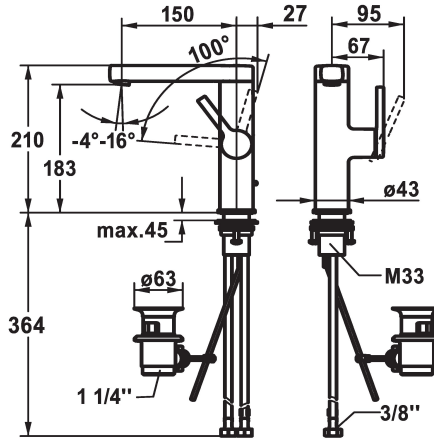

KWC AVA 2.0 Hebelmischer - Waschtisch

Modell-Linie: AVA 2.0 | 12.468.131.000FL
Armaturen | Manuelle Armaturen

KWC-Nr.

125096
chromeline, A 150, flexible Anschlusschläuche, mit Ablaufgarnitur

125097
chromeline, A 150, flexible Anschlusschläuche, ohne Ablaufgarnitur

125098
chromeline, A 150, flexible Anschlusschläuche, mit Push Open

Ablaufgarnitur

mit Ablaufgarnitur

ohne Ablaufgarnitur

mit Push open

- * Positionierung des Hebels nur rechts möglich
- Sicherheit für Kinder: Kaltwasser bei Hebelposition vorne
- * Abstand Wand zu Mitte Tischbohrung min. 27 mm
- * EcoProtect - Wasserspareinrichtung
- * Schwenkauslauf 120°
- Neoperl® Perlator® SSR, Schwenkstrahlregler
- * OptimalSpace - grosszügiger Wasch- / Arbeitsbereich
- * KWC Steuerpatrone S 25

- mit Keramikscheibentechnik
- Auslaufmenge und Temperatur stufenlos einstellbar
- * Flexible Anschlusschläuche 3/8"
- * QuickInstallation - Befestigung mit Gewindestutzen M33 x 1.5 mit Feststellschrauben
- * Tischbohrung ø35 mm
- * Lieferumfang:
- KWC Ablaufventil Z.538.581.000

Technische Daten

Auslaufmenge	5 l/min (3 bar)
Ablaufgarnitur	mit Ablaufgarnitur
Anschluss	Flexible Anschlusschläuche
Auslauf	schwenkbar
Bedienung	seitenbedient
Farbcode	chromeline
Installationsart	Standmontage
Armaturtyp	Waschtisch1
Mass Höhe	210
Armaturengeräuschgruppe	yes
Ausladung A	A 150
Energie Etikette	A
Mass-Wasseraustritt	183
Material	Messing