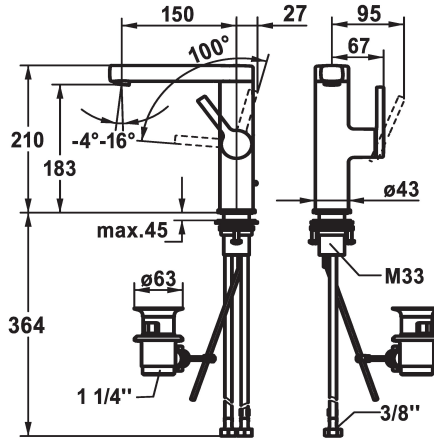

KWC AVA 2.0 Mitigeur à levier - Lavabo

Modell-Linie: AVA 2.0 | 12.468.131.000FL
Robinetteries | Robinets à monocommande

KWC-No.

125096
chromeline, A 150, raccords flexibles, avec vidage

125097
chromeline, A 150, raccords flexibles, sans vidage

125098
chromeline, A 150, raccords flexibles, avec Push Open

vidage

avec vidage

sans vidage

avec Push open

- * Position du levier possible à droite uniquement
- sécurité pour les enfants: eau froide en position avant
- * Distance mur au centre du perçage dans table min. 27 mm
- * EcoProtect - économiseur d'eau
- * Bec orientable 120°
- Neoperl® Perlator® SSR, régulateur de jet orientable
- * OptimalSpace - un espace de lavage ou de travail généreux
- * KWC cartouche S 25

- avec technique à disques céramique
- réglage de débit et de température continu
- * Raccords flexibles 3/8"
- * QuickInstallation - Fixation à l'aide de raccords filetés avec vis de blocage
- * Perçage utile ø35 mm
- * Livraison:
- Garniture de vidage KWC Z.538.581.000

Données techniques

Débit	5 l/min (3 bar)
vidage	avec vidage
Raccord	tuyaux de raccordement flexibles
goulot	orientable
Commande	commande latérale
Code couleur	chromeline
Type d'installation	montage vertical
Type de robinet	01
Dimension de la hauteur	210
Groupe de bruit pour la robinetterie	yes
Projection A	A150
Label énergétique	A
Dimension de la sortie d'eau	183
Matière	Laiton