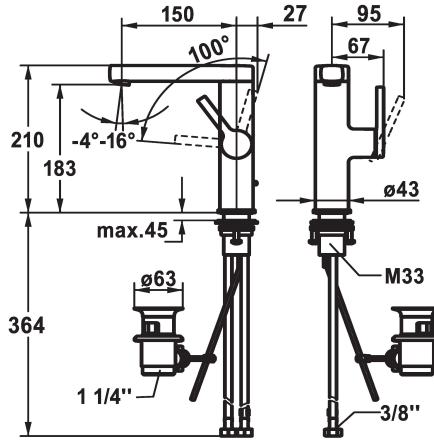

KWC AVA 2.0 Mitigeur à levier - Lavabo

Modell-Linie: AVA 2.0 | 12.468.131.000FL
Robinetteries | Robinets à monocommande

KWC-No.

125096
chromeline, A 150, raccords flexibles, avec vidage

125097
chromeline, A 150, raccords flexibles, sans vidage

125098
chromeline, A 150, raccords flexibles, avec Push Open

vidage

avec vidage

sans vidage

avec Push open

- * Position du levier possible à droite uniquement
- sécurité pour les enfants: eau froide en position avant
- * Distance mur au centre du perçage dans table min. 27 mm
- * EcoProtect - économiseur d'eau
- * Bec orientable 120°
- Neoperl® Perlator® SSR, régulateur de jet orientable
- * OptimalSpace - un espace de lavage ou de travail généreux
- * KWC cartouche S 25

- avec technique à disques céramique
- réglage de débit et de température continu
- * Raccords flexibles 3/8"
- * QuickInstallation - Fixation à l'aide de raccords filetés avec vis de blocage
- * Perçage utile ø35 mm
- * Livraison:
- Garniture de vidage KWC Z.538.581.000

Données techniques

Débit	5 l/min (3 bar)
vidage	avec vidage
Raccord	tuyaux de raccordement flexibles
goulot	orientable
Commande	commande latérale
Code couleur	chromeline
Type d'installation	montage vertical
Type de robinet	01
Dimension de la hauteur	210
Groupe de bruit pour la robinetterie	yes
Projection A	A150
Label énergétique	A
Dimension de la sortie d'eau	183
Matière	Laiton
teamNumber	725536.502
sanitasTroeschNumber	6113 261.501