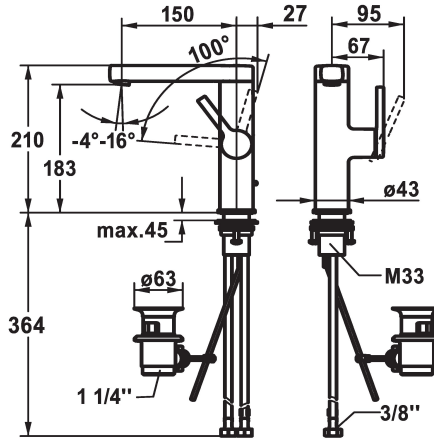

KWC AVA 2.0 Mitigeur à levier - Lavabo

Modell-Linie: AVA 2.0 | 12.468.131.000FL
Robinetteries | Robinets à monocommande

KWC-No.

125096
chromeline, A 150, raccords flexibles, avec vidage

125097
chromeline, A 150, raccords flexibles, sans vidage

125098
chromeline, A 150, raccords flexibles, avec Push Open

- * Position du levier possible à droite uniquement
- sécurité pour les enfants: eau froide en position avant
- * Distance mur au centre du perçage dans table min. 27 mm
- * EcoProtect - économiseur d'eau
- * Bec orientable 120°
- Neoperl® Perlator® SSR, régulateur de jet orientable
- * OptimalSpace - un espace de lavage ou de travail généreux
- * KWC cartouche S 25

vidage

avec vidage

sans vidage

avec Push open

- avec technique à disques céramique
- réglage de débit et de température continu
- * Raccords flexibles 3/8"
- * QuickInstallation - Fixation à l'aide de raccords filetés avec vis de blocage
- * Perçage utile ø35 mm
- * Livraison:
- Garniture de vidage KWC Z.538.581.000

Données techniques

Débit	5 l/min (3 bar)
vidage	avec vidage
Raccord	tuyaux de raccordement flexibles
goulot	orientable
Commande	commande latérale
Code couleur	chromeline
Type d'installation	montage vertical
Type de robinet	01
Dimension de la hauteur	210
Groupe de bruit pour la robinetterie	yes
Projection A	A150
Label énergétique	A
Dimension de la sortie d'eau	183
Matière	Laiton