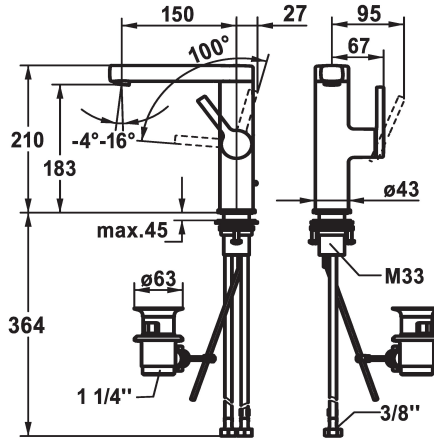

KWC AVA 2.0 Miscelatore a leva - Lavabo

Modell-Linie: AVA 2.0 | 12.468.131.000FL
Rubinetterie per bagni | Rubinetterie monocomando

KWC-No.

125096
chromeline, A 150, tubi flessibili di collegamento, con piletta

125097
chromeline, A 150, tubi flessibili di collegamento, senza piletta

125098
chromeline, A 150, tubi flessibili di collegamento, con Push Open

- * Posizione della leva possibile solo a destra
- protezione per i bambini: posizione leva "acqua fredda" avanti
- * distanza tra la parete e il centro del foro del lavabo min. 27 mm
- * EcoProtect - risparmio idrico
- * Bocca orientabile 120°
- Neoperl® Perlator® SSR, rompigetto orientabile
- * OptimalSpace - ampia zona di lavoro e di lavaggio
- * KWC cartuccia S 25

piletta

con comando per scarico

senza piletta

con Push open

- con tecnica a dischi in ceramica
- regolazione continua della portata e della temperatura
- * Tubi flessibili di collegamento da 3/8"
- * QuickInstallation - Fissaggio tramite raccordo filettato con viti di arresto
- * Foratura $\phi 35$ mm
- * Incluso nella fornitura:
- Valvola di scarico KWC Z.538.581.000

Dati tecnici

Portata	5 l/min (3 bar)
piletta	con comando per scarico
Raccordo	tubi di collegamento flessibili
bocca	orientabile
Operazione	azionamento laterale
Codice colore	chromeline
Tipo di installazione	montaggio fisso
Tipo di rubinetto	01
Dimensioni in altezza	210
Classe di rumorosità	yes
Proiezione A	A150
Etichetta energetica	A
Dimensioni uscita acqua	183
Materiale	Ottone
teamNumber	725536.502
sanitasTroeschNumber	6113 261.501