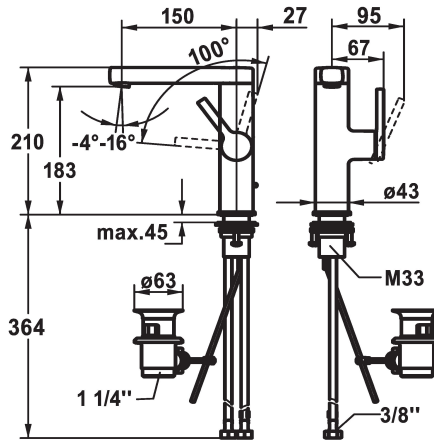

KWC AVA 2.0 Lever mixer - Basin

Modell-Linie: AVA 2.0 | 12.468.131.000FL
Kranen | Eengreepkranen

KWC-No.

125096
chromeline, A 150, flexible connection hoses, with pop-up valve

125097
chromeline, A 150, flexible connection hoses, without pop-up valve

125098
chromeline, A 150, flexible connection hoses, with Push Open

afvoergarnituur

met aftapkraan

zonder aftapkraan

met Push open

* Positionering van de hendel alleen rechts mogelijk
- Veiligheid voor kinderen: koud water bij hendelpositie naar voren
* afstand wand tot hart tafelboring min. 27 mm
* EcoProtect - waterbesparende inrichting
* Draaibare uitloop 120°
- Neoperl® Perlator® ZSR, zwenkstraalregelaar
* OptimalSpace - Royale was- en werkomgeving
* KWC patroon S 25

- met keramische-schijventechniek
- uitstroomvolume en temperatuur traploos instelbaar
* Flexibele aansluitlangen 3/8"
* QuickInstallation - Bevestiging met draadfitting met borgschroeven
* Tafelboring $\phi 35$ mm
* Levering:
- KWC afvoerkraan Z.538.581.000

A

Afmetingen wateruitlaat

183

Materiaal

Messing