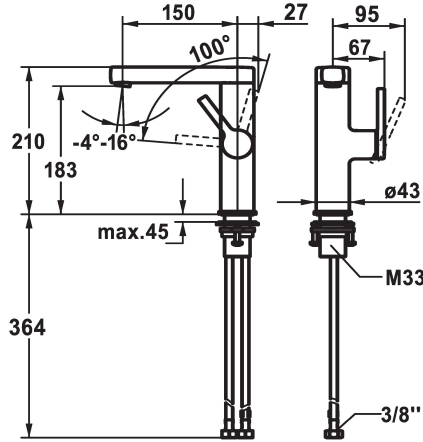

KWC AVA 2.0 Hebelmischer - Waschtisch

Modell-Linie: AVA 2.0 | 12.468.141.000FL
Armaturen | Manuelle Armaturen

KWC-Nr.

125096
chromeline, A 150, flexible Anschlussschläuche, mit Ablaufgarnitur

125097
chromeline, A 150, flexible Anschlussschläuche, ohne Ablaufgarnitur

125098
chromeline, A 150, flexible Anschlussschläuche, mit Push Open

Ablaufgarnitur

mit Ablaufgarnitur

ohne Ablaufgarnitur

mit Push open

- * Positionierung des Hebels nur rechts möglich
- Sicherheit für Kinder: Kaltwasser bei Hebelposition vorne
- * Abstand Wand zu Mitte Tischbohrung min. 27 mm
- * EcoProtect - Wasserspareinrichtung
- * Schwenkauslauf 120°
- Neoperl® Perlator® SSR, Schwenkstrahlregler
- * OptimalSpace - grosszügiger Wasch- / Arbeitsbereich

- * KWC Steuerpatrone S 25
- mit Keramikscheibentechnik
- Auslaufmenge und Temperatur stufenlos einstellbar
- * Flexible Anschlussschläuche 3/8"
- * QuickInstallation - Befestigung mit Gewindestutzen M33 x 1.5 mit Feststellschrauben
- * Tischbohrung ø35 mm

Technische Daten

Auslaufmenge	5 l/min (3 bar)
Ablaufgarnitur	ohne Ablaufgarnitur
Anschluss	Flexible Anschlussschläuche
Auslauf	schwenkbar
Bedienung	seitenbedient
Farbcode	chromeline
Installationsart	Standmontage
Armaturtyp	Hebelmischer
Mass Höhe	210
Armaturengeräuschgruppe	I
Ausladung A	A 150
Energie Etikette	A
Mass-Wasseraustritt	183
Material	Messing