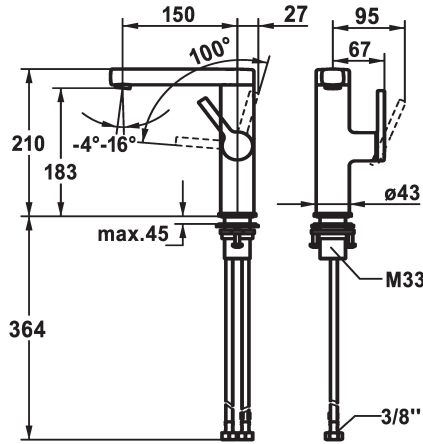

KWC AVA 2.0 Hebelmischer - Waschtisch

Modell-Linie: AVA 2.0 | 12.468.141.000FL
Armaturen | Manuelle Armaturen

KWC-Nr.

125096
chromeline, A 150, flexible Anschlusschläuche, mit Ablaufgarnitur

125097
chromeline, A 150, flexible Anschlusschläuche, ohne Ablaufgarnitur

125098
chromeline, A 150, flexible Anschlusschläuche, mit Push Open

Ablaufgarnitur

mit Ablaufgarnitur

ohne Ablaufgarnitur

mit Push open

- * Positionierung des Hebels nur rechts möglich
- Sicherheit für Kinder: Kaltwasser bei Hebelposition vorne
- * Abstand Wand zu Mitte Tischbohrung min. 27 mm
- * EcoProtect - Wasserspareinrichtung
- * Schwenkauslauf 120°
- Neoperl® Perlator® SSR, Schwenkstrahlregler
- * OptimalSpace - grosszügiger Wasch- / Arbeitsbereich

- * KWC Steuerpatrone S 25
- mit Keramikscheibentechnik
- Auslaufmenge und Temperatur stufenlos einstellbar
- * Flexible Anschlusschläuche 3/8"
- * QuickInstallation - Befestigung mit Gewindestutzen M33 x 1.5 mit Feststellschrauben
- * Tischbohrung ø35 mm

Technische Daten

Auslaufmenge	5 l/min (3 bar)
Ablaufgarnitur	ohne Ablaufgarnitur
Anschluss	Flexible Anschlusschläuche
Auslauf	schwenkbar
Bedienung	seitenbedient
Farbcode	chromeline
Installationsart	Standmontage
Armaturtyp	Waschtisch1
Mass Höhe	210
Armaturengeräuschgruppe	yes
Ausladung A	A 150
Energie Etikette	A
Mass-Wasseraustritt	183
Material	Messing
teamNumber	725537.502
sanitasTroeschNumber	6113 262.501