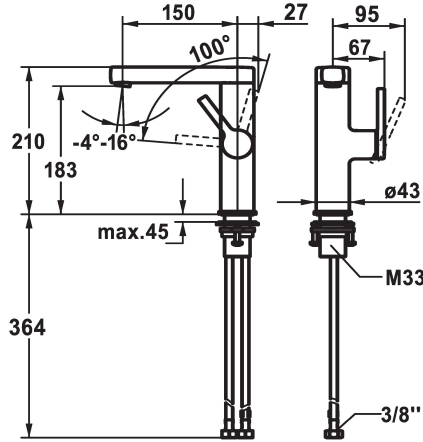

KWC AVA 2.0 Mitigeur à levier - Lavabo

Modell-Linie: AVA 2.0 | 12.468.141.000FL
Robinetteries | Robinets à monocommande

KWC-No.

125096
chromeline, A 150, raccords flexibles, avec vidage

125097
chromeline, A 150, raccords flexibles, sans vidage

125098
chromeline, A 150, raccords flexibles, avec Push Open

- * Position du levier possible à droite uniquement
- sécurité pour les enfants: eau froide en position avant
- * Distance mur au centre du perçage dans table min. 27 mm
- * EcoProtect - économiseur d'eau
- * Bec orientable 120°
- Neoperl® Perlator® SSR, régulateur de jet orientable
- * OptimalSpace - un espace de lavage ou de travail généreux

vidage

avec vidage

sans vidage

avec Push open

- * KWC cartouche S 25
- avec technique à disques céramique
- réglage de débit et de température continu
- * Raccords flexibles 3/8"
- * QuickInstallation - Fixation à l'aide de raccords filetés avec vis de blocage
- * Perçage utile ø35 mm

Données techniques

Débit	5 l/min (3 bar)
vidage	sans vidage
Raccord	tuyaux de raccordement flexibles
goulot	orientable
Commande	commande latérale
Code couleur	chromeline
Type d'installation	montage vertical
Type de robinet	01
Dimension de la hauteur	210
Groupe de bruit pour la robinetterie	yes
Projection A	A150
Label énergétique	A
Dimension de la sortie d'eau	183
Matière	Laiton
teamNumber	725537.502
sanitasTroeschNumber	6113 262.501