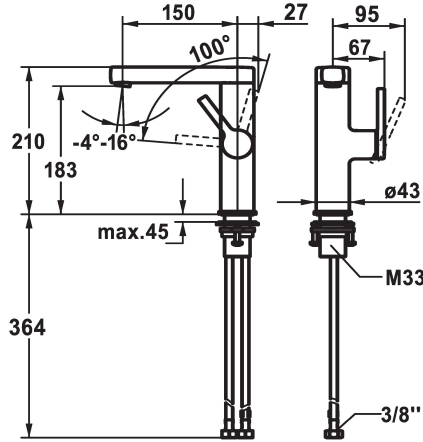

### KWC-No.

**125096**  
chromeline, A 150, raccords flexibles, avec vidage

**125097**  
chromeline, A 150, raccords flexibles, sans vidage

**125098**  
chromeline, A 150, raccords flexibles, avec Push Open

- \* KWC cartouche S 25
- avec technique à disques céramique
- réglage de débit et de température continu
- \* Raccords flexibles 3/8"
- \* QuickInstallation - Fixation à l'aide de raccords filetés avec vis de blocage
- \* Perçage utile ø35 mm

### Données techniques

Débit	5 l/min (3 bar)
vidage	sans vidage
Raccord	tuyaux de raccordement flexibles
goulot	orientable
Commande	commande latérale
Code couleur	chromeline
Type d'installation	montage vertical
Type de robinet	Hebelmischer
Dimension de la hauteur	210
Groupe de bruit pour la robinetterie	l
Projection A	A150
Label énergétique	A
Dimension de la sortie d'eau	183
Matière	Laiton

Débit	5 l/min (3 bar)
vidage	sans vidage
Raccord	tuyaux de raccordement flexibles
goulot	orientable
Commande	commande latérale
Code couleur	chromeline
Type d'installation	montage vertical
Type de robinet	Hebelmischer
Dimension de la hauteur	210
Groupe de bruit pour la robinetterie	l
Projection A	A150
Label énergétique	A
Dimension de la sortie d'eau	183
Matière	Laiton