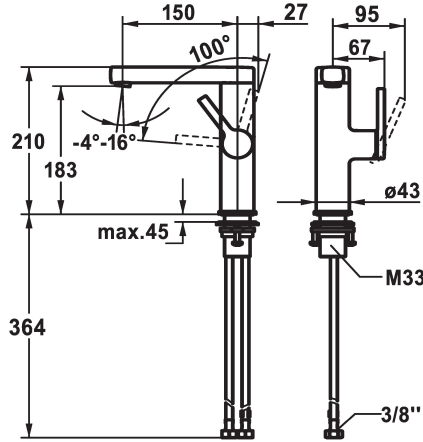

KWC AVA 2.0

Miscelatore a leva - Lavabo

Modell-Linie: AVA 2.0 | 12.468.141.000FL

Rubinetterie per bagni | Rubinetterie monocomando

KWC-No.

125096

chromeline, A 150, tubi flessibili di collegamento, con piletta

125097

chromeline, A 150, tubi flessibili di collegamento, senza piletta

125098

chromeline, A 150, tubi flessibili di collegamento, con Push Open

piletta

con comando per scarico

senza piletta

con Push open

- Posizione della leva possibile solo a destra
- protezione per i bambini: posizione leva "acqua fredda" avanti
- distanza tra la parete e il centro del foro del lavabo min. 27 mm
- EcoProtect - risparmio idrico
- Bocca orientabile 120°
- Neoperl® Perlator® SSR, rompigetto orientabile
- OptimalSpace - ampia zona di lavoro e di lavaggio

- KWC cartuccia S 25
- con tecnica a dischi in ceramica
- regolazione continua della portata e della temperatura
- Tubi flessibili di collegamento da 3/8"
- QuickInstallation - Fissaggio tramite raccordo filettato con viti di arresto
- Foratura ø35 mm

Dati tecnici

Portata	5 l/min (3 bar)
piletta	senza piletta
Raccordo	tubi di collegamento flessibili
bocca	orientabile
Operazione	azionamento laterale
Codice colore	chromeline
Tipo di installazione	montaggio fisso
Tipo di rubinetto	Hebelmischer
Dimensioni in altezza	210
Classe di rumorosità	I
Proiezione A	A150
Etichetta energetica	A
Dimensioni uscita acqua	183
Materiale	Ottone
teamNumber	725537.502
sanitasTroeschNumber	6113 262.501

Portata	5 l/min (3 bar)
piletta	senza piletta
Raccordo	tubi di collegamento flessibili
bocca	orientabile
Operazione	azionamento laterale
Codice colore	chromeline
Tipo di installazione	montaggio fisso
Tipo di rubinetto	Hebelmischer
Dimensioni in altezza	210
Classe di rumorosità	I
Proiezione A	A150
Etichetta energetica	A
Dimensioni uscita acqua	183
Materiale	Ottone
teamNumber	725537.502
sanitasTroeschNumber	6113 262.501