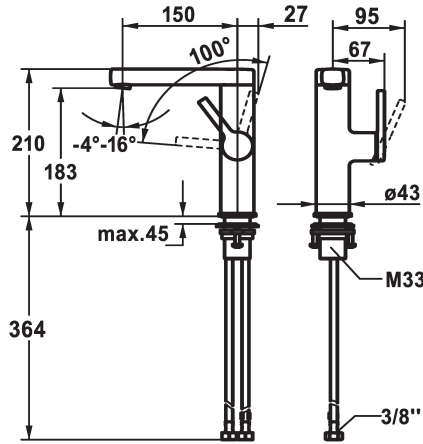

KWC AVA 2.0 Miscelatore a leva - Lavabo

Modell-Linie: AVA 2.0 | 12.468.141.000FL
Rubinetterie per bagni | Rubinetterie monocomando

KWC-No.

125096
chromeline, A 150, tubi flessibili di collegamento, con piletta

125097
chromeline, A 150, tubi flessibili di collegamento, senza piletta

125098
chromeline, A 150, tubi flessibili di collegamento, con Push Open

- Posizione della leva possibile solo a destra
- protezione per i bambini: posizione leva "acqua fredda" avanti
- distanza tra la parete e il centro del foro del lavabo min. 27 mm
- EcoProtect - risparmio idrico
- Bocca orientabile 120°
- Neoperl® Perlator® SSR, rompigetto orientabile
- OptimalSpace - ampia zona di lavoro e di lavaggio

scarico

con comando per scarico

senza piletta

con Push open

- KWC cartuccia S 25
- con tecnica a dischi in ceramica
- regolazione continua della portata e della temperatura
- Tubi flessibili di collegamento da 3/8"
- QuickInstallation - Fissaggio tramite raccordo filettato con viti di arresto
- Foratura ø35 mm

Dati tecnici

Portata	5 l/min (3 bar)
scarico	senza piletta
Raccordo	tubi di collegamento flessibili
bocca	orientabile
Operazione	azionamento laterale
Codice colore	chromeline
Tipo di installazione	montaggio fisso
Tipo di rubinetto	01
Dimensioni in altezza	210
Classe di rumorosità	yes
Proiezione A	A150
Etichetta energetica	A
Dimensioni uscita acqua	183
Materiale	Ottone

Portata	5 l/min (3 bar)
scarico	senza piletta
Raccordo	tubi di collegamento flessibili
bocca	orientabile
Operazione	azionamento laterale
Codice colore	chromeline
Tipo di installazione	montaggio fisso
Tipo di rubinetto	01
Dimensioni in altezza	210
Classe di rumorosità	yes
Proiezione A	A150
Etichetta energetica	A
Dimensioni uscita acqua	183
Materiale	Ottone