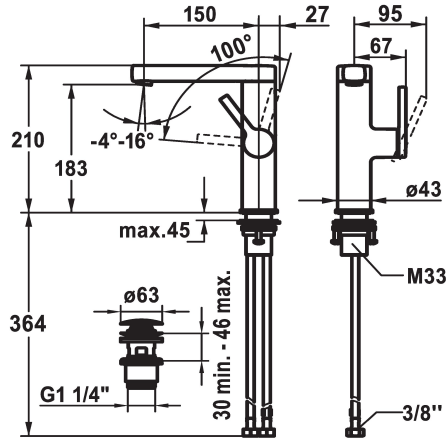

### KWC-Nr.

**125096**  
chromeline, A 150, flexible Anschlussschläuche, mit Ablaufgarnitur

**125097**  
chromeline, A 150, flexible Anschlussschläuche, ohne Ablaufgarnitur

**125098**  
chromeline, A 150, flexible Anschlussschläuche, mit Push Open

### Ablaufgarnitur

mit Ablaufgarnitur

ohne Ablaufgarnitur

mit Push open

- \* Positionierung des Hebels nur rechts möglich
- Sicherheit für Kinder: Kaltwasser bei Hebelposition vorne
- \* Abstand Wand zu Mitte Tischbohrung min. 27 mm
- \* EcoProtect - Wasserspareinrichtung
- \* Schwenkauslauf 120°
- Neoperl® Perlator® SSR, Schwenkstrahlregler
- \* OptimalSpace - grosszügiger Wasch- / Arbeitsbereich
- \* KWC Steuerpatrone S 25

- mit Keramikscheibentechnik
- Auslaufmenge und Temperatur stufenlos einstellbar
- \* Flexible Anschlussschläuche 3/8"
- \* QuickInstallation - Befestigung mit Gewindestutzen M33 x 1.5 mit Feststellschrauben
- \* Tischbohrung Ø35 mm
- \* Lieferumfang:
- KWC Ablaufventil Push Open 2 in 1 Z.538.321.000

### Technische Daten

Auslaufmenge	5 l/min (3 bar)
Ablaufgarnitur	mit Push open
Anschluss	Flexible Anschlussschläuche
Auslauf	schwenkbar
Bedienung	seitenbedient
Farbcode	chromeline
Installationsart	Standmontage
Armaturtyp	Hebelmischer
Mass Höhe	210
Armaturengeräuschgruppe	I
Ausladung A	A 150
Energie Etikette	A
Mass-Wasseraustritt	183
Material	Messing
teamNumber	725567.502
sanitasTroeschNumber	6113 263.501