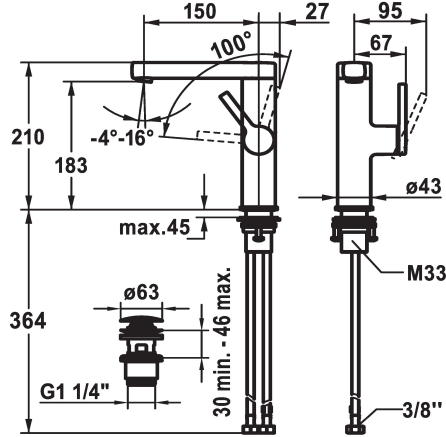

KWC AVA 2.0 Mitigeur à levier - Lavabo

Modell-Linie: AVA 2.0 | 12.468.651.000FL
Robinetteries | Robinets à monocommande

KWC-No.

125096
chromeline, A 150, raccords flexibles, avec vidage

125097
chromeline, A 150, raccords flexibles, sans vidage

125098
chromeline, A 150, raccords flexibles, avec Push Open

vidage

avec vidage

sans vidage

avec Push open

- Position du levier possible à droite uniquement
- sécurité pour les enfants: eau froide en position avant
- Distance mur au centre du perçage dans table min. 27 mm
- EcoProtect - économiseur d'eau
- Bec orientable 120°
- Neoperl® Perlator® SSR, régulateur de jet orientable
- OptimalSpace - un espace de lavage ou de travail généreux
- KWC cartouche S 25

- avec technique à disques céramique
- réglage de débit et de température continu
- Raccords flexibles 3/8"
- QuickInstallation - Fixation à l'aide de raccords filetés avec vis de blocage
- Perçage utile ø35 mm
- Livraison:
- Garniture de vidage KWC Push Open 2 in 1 Z.538.321.000

Données techniques

Débit	5 l/min (3 bar)
vidage	avec Push open
Raccord	tuyaux de raccordement flexibles
goulot	orientable
Commande	commande latérale
Code couleur	chromeline
Type d'installation	montage vertical
Type de robinet	Hebelmischer
Dimension de la hauteur	210
Groupe de bruit pour la robinetterie	l
Projection A	A150
Label énergétique	A
Dimension de la sortie d'eau	183
Matière	Laiton

Débit	5 l/min (3 bar)
vidage	avec Push open
Raccord	tuyaux de raccordement flexibles
goulot	orientable
Commande	commande latérale
Code couleur	chromeline
Type d'installation	montage vertical
Type de robinet	Hebelmischer
Dimension de la hauteur	210
Groupe de bruit pour la robinetterie	l
Projection A	A150
Label énergétique	A
Dimension de la sortie d'eau	183
Matière	Laiton