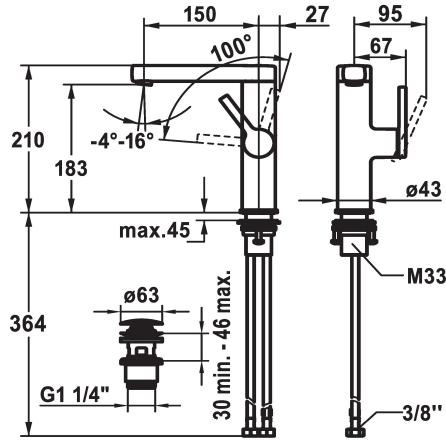

### KWC-No.

**125096**  
chromeline, A 150, raccords flexibles, avec vidage

**125097**  
chromeline, A 150, raccords flexibles, sans vidage

**125098**  
chromeline, A 150, raccords flexibles, avec Push Open

- \* Position du levier possible à droite uniquement
- sécurité pour les enfants: eau froide en position avant
- \* Distance mur au centre du perçage dans table min. 27 mm
- \* EcoProtect - économiseur d'eau
- \* Bec orientable 120°
- Neoperl® Perlator® SSR, régulateur de jet orientable
- \* OptimalSpace - un espace de lavage ou de travail généreux
- \* KWC cartouche S 25

### vidage

avec vidage

sans vidage

avec Push open

- avec technique à disques céramique
- réglage de débit et de température continu
- \* Raccords flexibles 3/8"
- \* QuickInstallation - Fixation à l'aide de raccords filetés avec vis de blocage
- \* Perçage utile ø35 mm
- \* Livraison:
- Garniture de vidage KWC Push Open 2 in 1 Z.538.321.000

### Données techniques

Débit	5 l/min (3 bar)
vidage	avec Push open
Raccord	tuyaux de raccordement flexibles
goulot	orientable
Commande	commande latérale
Code couleur	chromeline
Type d'installation	montage vertical
Type de robinet	Hebelmischer
Dimension de la hauteur	210
Groupe de bruit pour la robinetterie	I
Projection A	A150
Label énergétique	A
Dimension de la sortie d'eau	183
Matière	Laiton
teamNumber	725567.502
sanitasTroeschNumber	6113 263.501