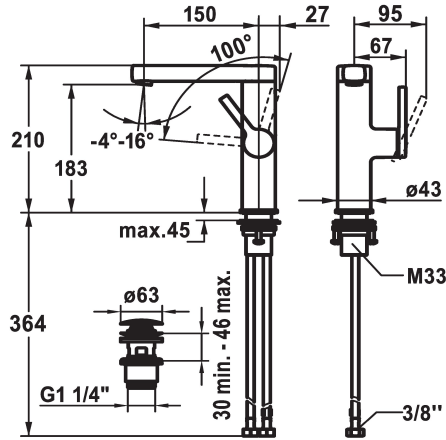

KWC AVA 2.0

Miscelatore a leva - Lavabo

Modell-Linie: AVA 2.0 | 12.468.651.000FL

Rubinerterie per bagni | Rubinerterie monocomando

KWC-No.

125096

chromeline, A 150, tubi flessibili di collegamento, con piletta

125097

chromeline, A 150, tubi flessibili di collegamento, senza piletta

125098

chromeline, A 150, tubi flessibili di collegamento, con Push Open

- Posizione della leva possibile solo a destra
- protezione per i bambini: posizione leva "acqua fredda" avanti
- distanza tra la parete e il centro del foro del lavabo min. 27 mm
- EcoProtect - risparmio idrico
- Bocca orientabile 120°
- Neoperl® Perlator® SSR, rompigetto orientabile
- OptimalSpace - ampia zona di lavoro e di lavaggio
- KWC cartuccia S 25

scarico

con comando per scarico

senza piletta

con Push open

- con tecnica a dischi in ceramica
- regolazione continua della portata e della temperatura
- Tubi flessibili di collegamento da 3/8"
- QuickInstallation - Fissaggio tramite raccordo filettato con viti di arresto
- Foratura ø35 mm
- Incluso nella fornitura:
- Valvola di scarico KWC Push Open 2 in 1 Z.538.321.000

Dati tecnici

Portata	5 l/min (3 bar)
scarico	con Push open
Raccordo	tubi di collegamento flessibili
bocca	orientabile
Operazione	azionamento laterale
Codice colore	chromeline
Tipo di installazione	montaggio fisso
Tipo di rubinetto	Hebelmischer
Dimensioni in altezza	210
Classe di rumorosità	I
Proiezione A	A150
Etichetta energetica	A
Dimensioni uscita acqua	183
Materiale	Ottone

Portata	5 l/min (3 bar)
scarico	con Push open
Raccordo	tubi di collegamento flessibili
bocca	orientabile
Operazione	azionamento laterale
Codice colore	chromeline
Tipo di installazione	montaggio fisso
Tipo di rubinetto	Hebelmischer
Dimensioni in altezza	210
Classe di rumorosità	I
Proiezione A	A150
Etichetta energetica	A
Dimensioni uscita acqua	183
Materiale	Ottone