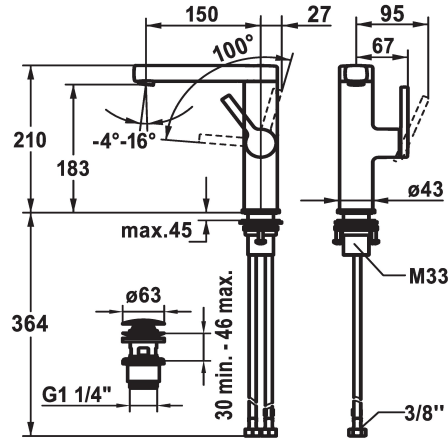

KWC AVA 2.0 Lever mixer - Basin

Modell-Linie: AVA 2.0 | 12.468.651.000FL
Kranen | Eengreepkranen

KWC-No.

125096
chromeline, A 150, flexible connection hoses, with pop-up valve

125097
chromeline, A 150, flexible connection hoses, without pop-up valve

125098
chromeline, A 150, flexible connection hoses, with Push Open

afvoergarnituur

met aftapkraan

zonder aftapkraan

met Push open

* Positionering van de hendel alleen rechts mogelijk
- Veiligheid voor kinderen: koud water bij hendelpositie naar voren
* afstand wand tot hart tafelforing min. 27 mm
* EcoProtect - waterbesparende inrichting
* Draaibare uitloop 120°
- Neoperl® Perlator® ZSR, zwenkstraalregelaar
* OptimalSpace - Royale was- en werkomgeving
* KWC patroon S 25

- met keramische-schijfentechniek
- uitstroomvolume en temperatuur traploos instelbaar
* Flexibele aansluitlangen 3/8"
* QuickInstallation - Bevestiging met draadfitting met borgschroeven
* Tafelforing ø35 mm
* Levering:
- KWC afvoerkraan Push Open 2 in 1 Z.538.321.000

Technical Data

Doorstroomhoeveelheid

5 l/min (3 bar)

afvoergarnituur

met Push open

schroefverbindingen

flexibele aansluitlangen

uitloop