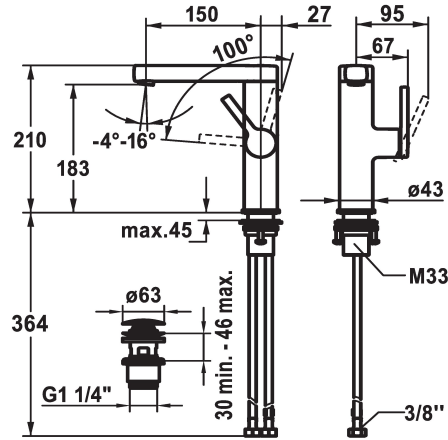

### KWC-No.

**125096**  
chromeline, A 150, flexible connection hoses, with pop-up valve

**125097**  
chromeline, A 150, flexible connection hoses, without pop-up valve

**125098**  
chromeline, A 150, flexible connection hoses, with Push Open

### afvoergarnituur

met aftapkraan

zonder aftapkraan

met Push open

\* Positionering van de hendel alleen rechts mogelijk  
 - Veiligheid voor kinderen: koud water bij hendelpositie naar voren  
 \* afstand wand tot hart tafelboring min. 27 mm  
 \* EcoProtect - waterbesparende inrichting  
 \* Draaibare uitloop 120°  
 - Neoperl® Perlator® ZSR, zwenkstraalregelaar  
 \* OptimalSpace - Royale was- en werkomgeving  
 \* KWC patroon S 25

- met keramische-schijventechniek  
 - uitstroomvolume en temperatuur traploos instelbaar  
 \* Flexibele aansluitlangen 3/8"  
 \* QuickInstallation - Bevestiging met draadfitting met borgschroeven  
 \* Tafelboring ø35 mm  
 \* Levering:  
 - KWC afvoerkraan Push Open 2 in 1 Z.538.321.000

A

Afmetingen wateruitlaat

183

Materiaal

Messing