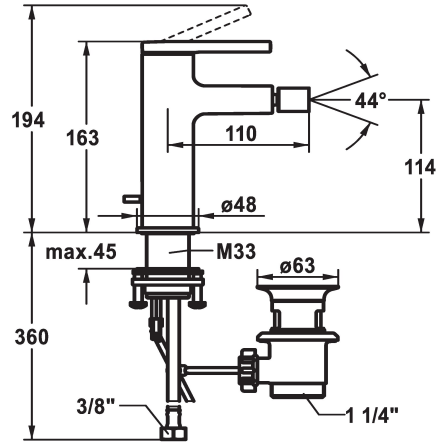

## KWC AVA 2.0 Hebelmischer - Bidet

Modell-Linie: AVA 2.0 | 13.461.041.000FL  
Armaturen | Manuelle Armaturen

### KWC-Nr.

**125103**  
chromeline, A 110, flexible Anschlusschläuche, mit Ablaufgarnitur

- \* Auslauf fest
- Kugelgelenk-Neoperl® Caché®
- \* KWC Steuerpatrone S 25
- mit Keramikscheibentechnik
- Auslaufmenge und Temperatur stufenlos einstellbar
- \* Flexible Anschlusschläuche 3/8"

- \* QuickInstallation - Befestigung mit Gewindestutzen M33 x 1.5 mit Feststellschrauben
- \* Tischbohrung ø35 mm
- \* Lieferumfang:
- KWC Ablaufventil Z.538.581.000

|                            |
|----------------------------|
| 7.5 l/min (3 bar)          |
| mit Ablaufgarnitur         |
| Flexible Anschlusschläuche |
| fest                       |
| topbedient                 |
| chromeline                 |
| Standmontage               |
| Armatur                    |
| 163                        |
| yes                        |
| A 110                      |
| B                          |
| 114                        |
| Messing                    |