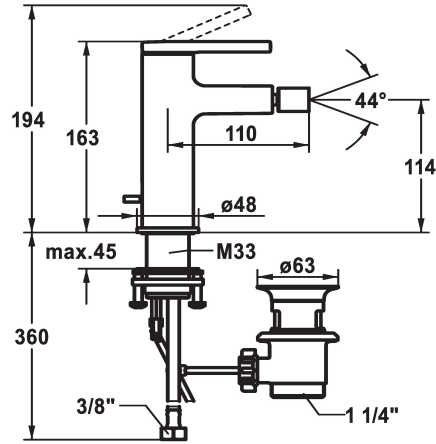

KWC AVA 2.0 Mitigeur à levier - Bidet

Modell-Linie: AVA 2.0 | 13.461.041.000FL
Robinetteries | Robinets à monocommande

KWC-No.

125103

chromeline, A 110, raccords flexibles, avec vidage

- * Bec fixe
- Neoperl® à rotule Caché®
- * KWC cartouche S 25
- avec technique à disques céramique
- réglage de débit et de température continu
- Raccords flexibles 3/8"

- * QuickInstallation - Fixation à l'aide de raccords filetés avec vis de blocage
- * Perçage utile ø35 mm
- * Livraison:
- Garniture de vidage KWC.Z.538.581.000

Données techniques

Débit
vidage
Raccord
goulot
Commande
Code couleur
Type d'installation
Type de robinet
Dimension de la hauteur
Groupe de bruit pour la robinetterie
Projection A
Label énergétique
Dimension de la sortie d'eau
Matière

7.5 l/min (3 bar)
avec vidage
tuyaux de raccordement flexibles
Fixe
commande par le haut
chromeline
montage vertical
01
163
yes
A110
B
114
Laiton