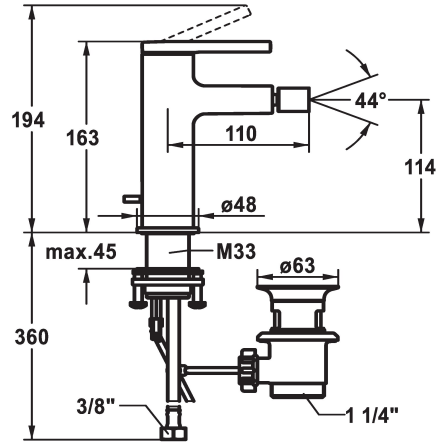

## KWC AVA 2.0 Mitigeur à levier - Bidet

Modell-Linie: AVA 2.0 | 13.461.041.000FL  
Robinetteries | Robinets à monocommande

### KWC-No.

**125103**

chromeline, A 110, raccords flexibles, avec vidage

- \* Bec fixe
- Neoperl® à rotule Caché®
- \* KWC cartouche S 25
- avec technique à disques céramique
- réglage de débit et de température continu
- Raccords flexibles 3/8"

- \* QuickInstallation - Fixation à l'aide de raccords filetés avec vis de blocage
- \* Perçage utile ø35 mm
- \* Livraison:
- Garniture de vidage KWC.Z.538.581.000

### Données techniques

Débit
vidage
Raccord
goulot
Commande
Code couleur
Type d'installation
Type de robinet
Dimension de la hauteur
Groupe de bruit pour la robinetterie
Projection A
Label énergétique
Dimension de la sortie d'eau
Matière
teamNumber
sanitasTroeschNumber